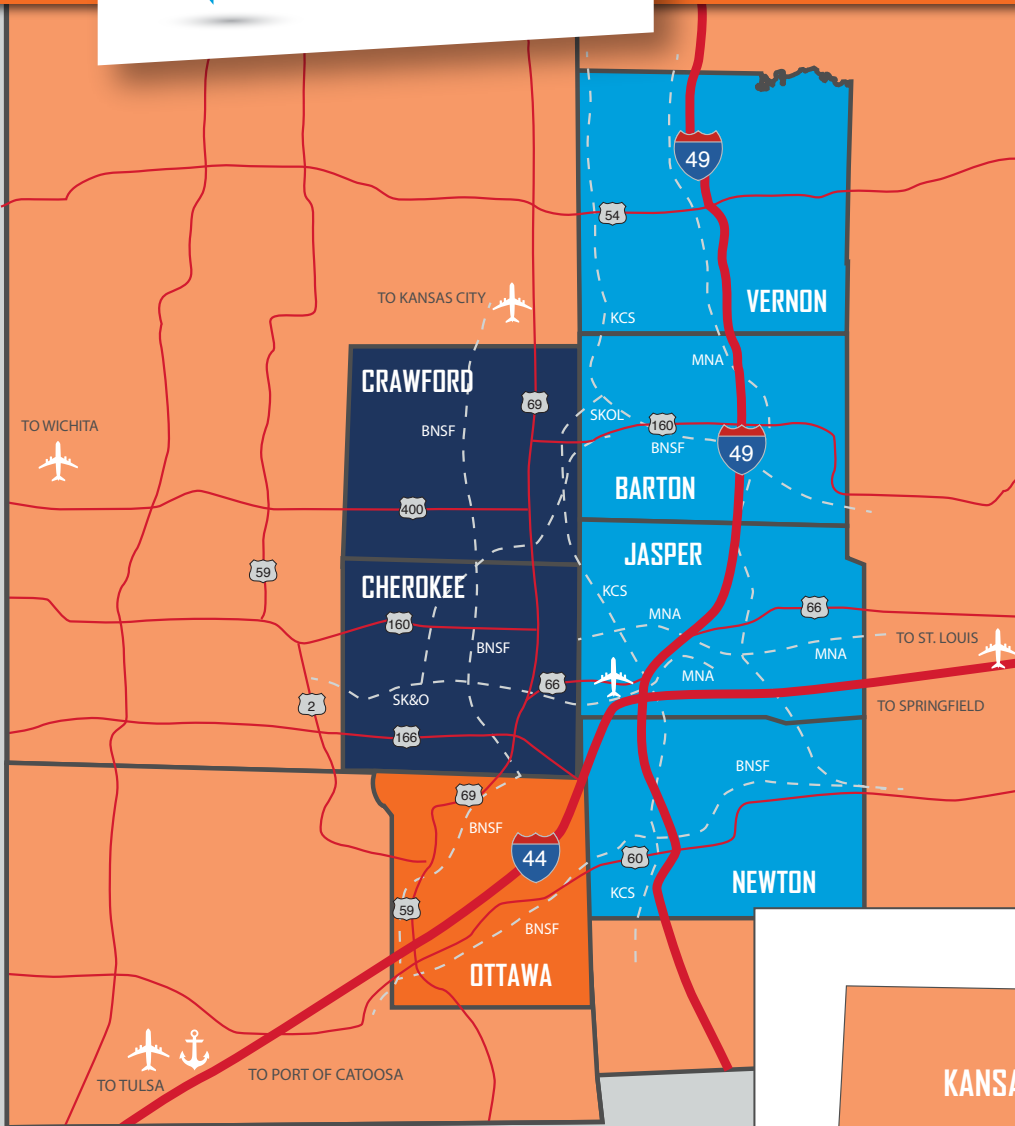

**Kansas City, MO**  
105 mi / 169 km / 1.5 hrs

**Los Angeles, CA**  
1,465 mi / 2,357 km / 21 hrs

**Minneapolis, MN**  
546 mi / 871 km / 8 hrs

**Nashville, TN**  
485 mi / 780 km / 7.5 hrs

**New York, NY**  
1,202 mi / 1,934 km / 18.25 hrs

**Seattle, WA**  
1,925 mi / 3,098 km / 28 hrs

**St Louis, MO**  
264 mi / 424 km / 3.75 hrs

**Distance and time by truck**

- Atlanta, GA**  
708 mi / 1,139 km / 11 hrs
- Chicago, IL**  
588 mi / 946 km / 8 hrs
- Dallas, TX**  
306 mi / 492 km / 5 hrs
- Denver, CO**  
605 mi / 973 km / 8.5 hrs
- Detroit, MI**  
781 mi / 1,256 km / 11.75 hrs
- Kansas City, MO**  
105 mi / 169 km / 1.5 hrs
- Los Angeles, CA**  
1,465 mi / 2,357 km / 21 hrs
- Minneapolis, MN**  
546 mi / 871 km / 8 hrs
- Nashville, TN**  
485 mi / 780 km / 7.5 hrs
- New York, NY**  
1,202 mi / 1,934 km / 18.25 hrs
- Seattle, WA**  
1,925 mi / 3,098 km / 28 hrs
- St Louis, MO**  
264 mi / 424 km / 3.75 hrs

**Distance and time by truck**

**Atlanta, GA**  
708 mi / 1,139 km / 11 hrs

**Chicago, IL**  
588 mi / 946 km / 8 hrs

**Dallas, TX**  
306 mi / 492 km / 5 hrs

**Denver, CO**  
605 mi / 973 km / 8.5 hrs

**Detroit, MI**  
781 mi / 1,256 km / 11.75 hrs

**Seattle, WA**  
1,925 mi / 3,098 km / 28 hrs

**St Louis, MO**  
264 mi / 424 km / 3.75 hrs