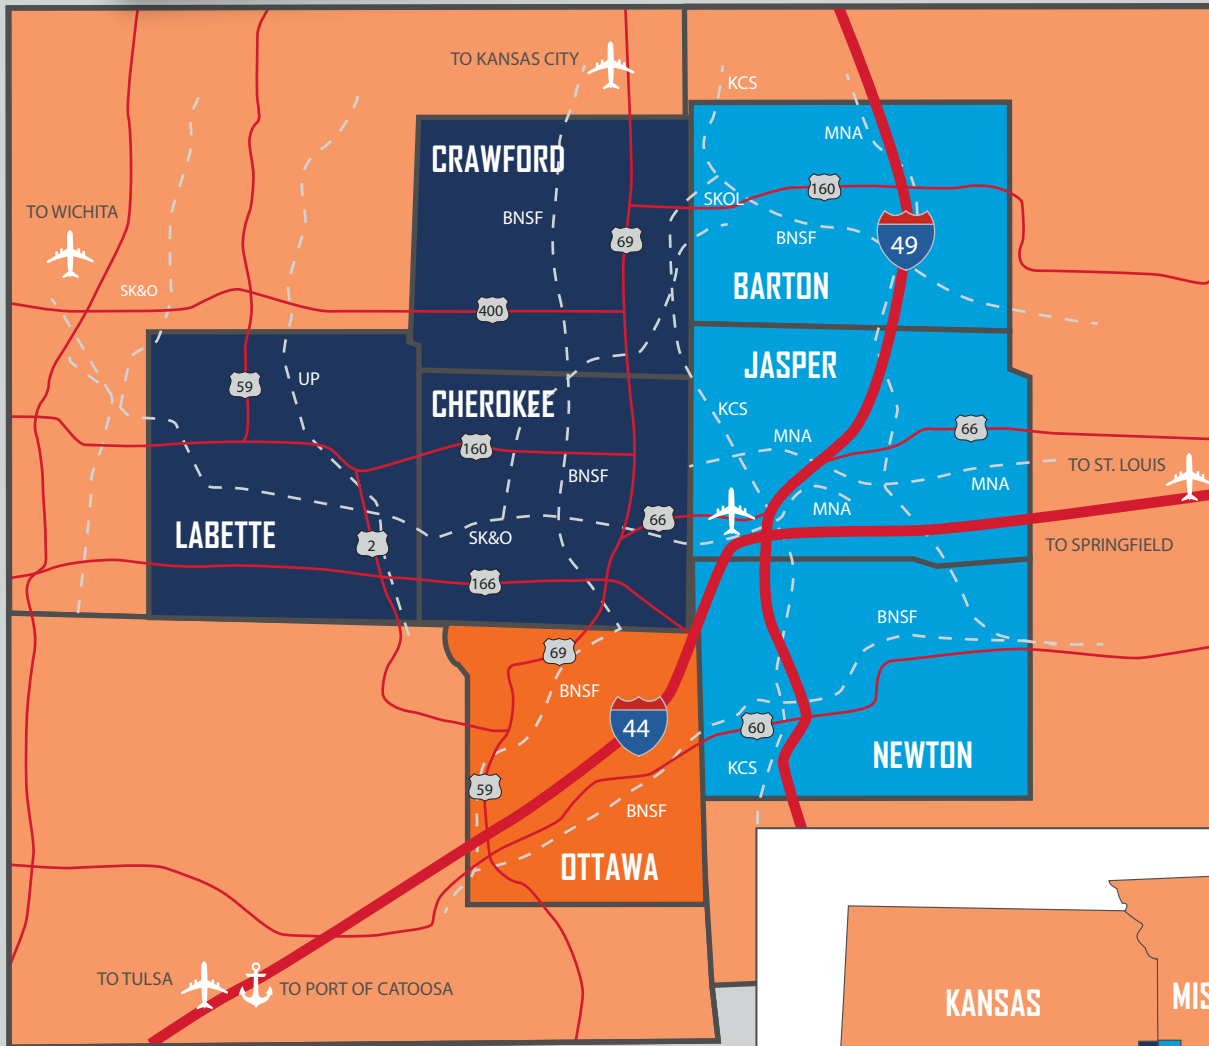

Distance and time by truck

- Atlanta, GA**
708 mi / 1,139 km / 11 hrs
- Chicago, IL**
588 mi / 946 km / 8 hrs
- Dallas, TX**
306 mi / 492 km / 5 hrs
- Denver, CO**
605 mi / 973 km / 8.5 hrs
- Detroit, MI**
781 mi / 1,256 km / 11.75 hrs
- Kansas City, MO**
105 mi / 169 km / 1.5 hrs
- Los Angeles, CA**
1,465 mi / 2,357 km / 21 hrs
- Minneapolis, MN**
546 mi / 871 km / 8 hrs
- Nashville, TN**
485 mi / 780 km / 7.5 hrs
- New York, NY**
1,202 mi / 1,934 km / 18.25 hrs
- Seattle, WA**
1,925 mi / 3,098 km / 28 hrs
- St Louis, MO**
264 mi / 424 km / 3.75 hrs

Distance and time by truck

Atlanta, GA
708 mi / 1,139 km / 11 hrs

Chicago, IL
588 mi / 946 km / 8 hrs

Dallas, TX
306 mi / 492 km / 5 hrs

Denver, CO
605 mi / 973 km / 8.5 hrs

Detroit, MI
781 mi / 1,256 km / 11.75 hrs

Seattle, WA
1,925 mi / 3,098 km / 28 hrs

St Louis, MO
264 mi / 424 km / 3.75 hrs