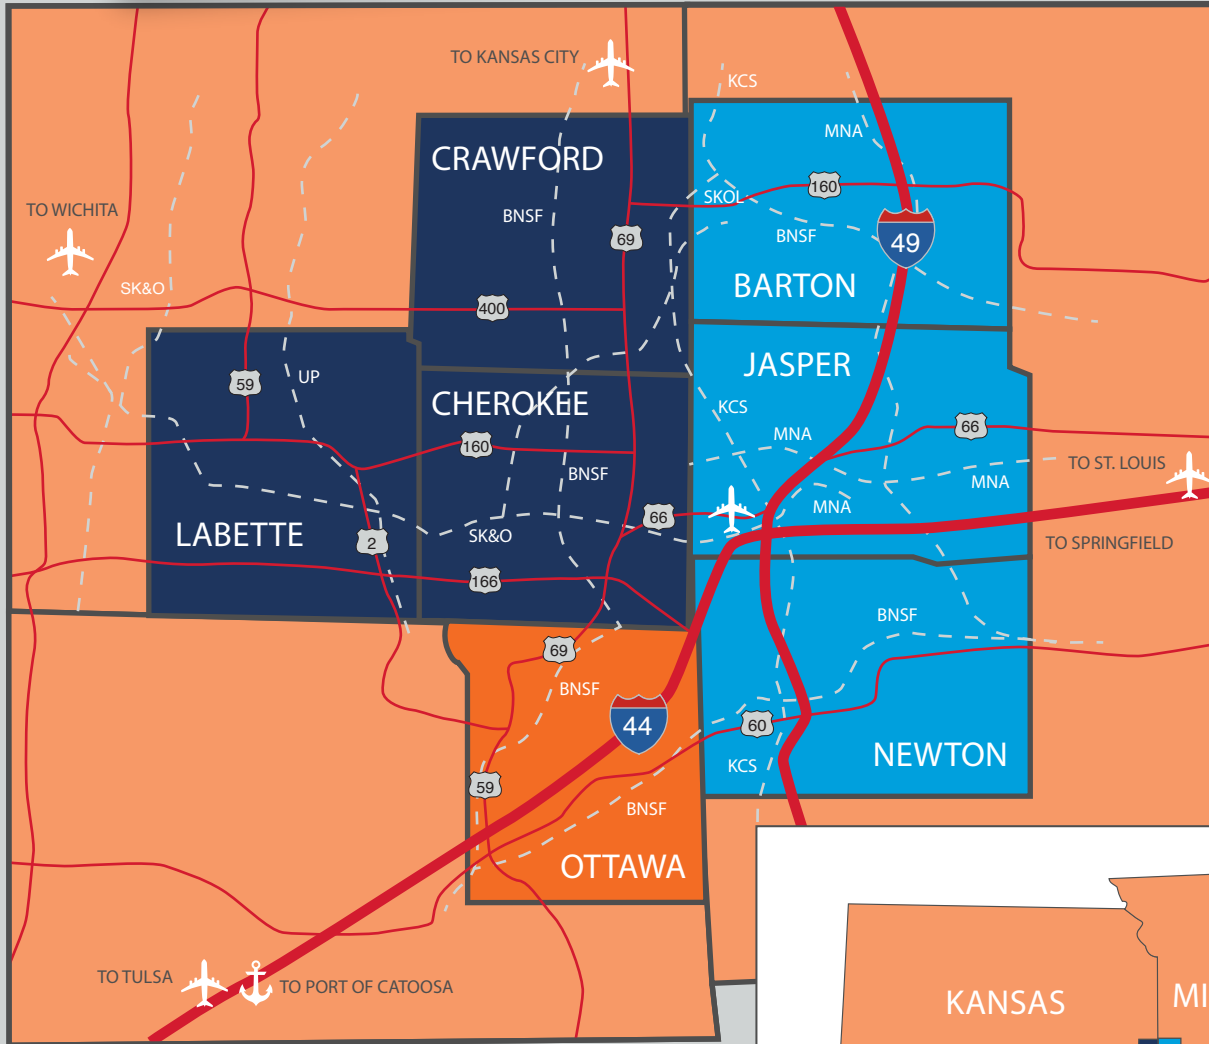

**Distance and time by truck**

**Atlanta, GA**  
708 mi / 1,139 km / 11 hrs

**Chicago, IL**  
588 mi / 946 km / 8 hrs

**Dallas, TX**  
306 mi / 492 km / 5 hrs

**Denver, CO**  
605 mi / 973 km / 8.5 hrs

**Detroit, MI**  
781 mi / 1,256 km / 11.75 hrs

**Kansas City, MO**  
105 mi / 169 km / 1.5 hrs

**Los Angeles, CA**  
1,465 mi / 2,357 km / 21 hrs

**Minneapolis, MN**  
546 mi / 871 km / 8 hrs

**Nashville, TN**  
485 mi / 780 km / 7.5 hrs

**New York, NY**  
1,202 mi / 1,934 km / 18.25 hrs

**Seattle, WA**  
1,925 mi / 3,098 km / 28 hrs

**St Louis, MO**  
264 mi / 424 km / 3.75 hrs

**Distance and time by truck**

- Atlanta, GA**  
708 mi / 1,139 km / 11 hrs
- Chicago, IL**  
588 mi / 946 km / 8 hrs
- Dallas, TX**  
306 mi / 492 km / 5 hrs
- Denver, CO**  
605 mi / 973 km / 8.5 hrs
- Detroit, MI**  
781 mi / 1,256 km / 11.75 hrs
- Kansas City, MO**  
105 mi / 169 km / 1.5 hrs
- Los Angeles, CA**  
1,465 mi / 2,357 km / 21 hrs
- Minneapolis, MN**  
546 mi / 871 km / 8 hrs
- Nashville, TN**  
485 mi / 780 km / 7.5 hrs
- New York, NY**  
1,202 mi / 1,934 km / 18.25 hrs
- Seattle, WA**  
1,925 mi / 3,098 km / 28 hrs
- St Louis, MO**  
264 mi / 424 km / 3.75 hrs

**Distance and time by truck**

- Atlanta, GA**  
708 mi / 1,139 km / 11 hrs
- Chicago, IL**  
588 mi / 946 km / 8 hrs
- Dallas, TX**  
306 mi / 492 km / 5 hrs
- Denver, CO**  
605 mi / 973 km / 8.5 hrs
- Detroit, MI**  
781 mi / 1,256 km / 11.75 hrs
- Kansas City, MO**  
105 mi / 169 km / 1.5 hrs
- Los Angeles, CA**  
1,465 mi / 2,357 km / 21 hrs
- Minneapolis, MN**  
546 mi / 871 km / 8 hrs
- Nasville, TN**  
485 mi / 780 km / 7.5 hrs
- New York, NY**  
1,202 mi / 1,934 km / 18.25 hrs
- Seattle, WA**  
1,925 mi / 3,098 km / 28 hrs
- St Louis, MO**  
264 mi / 424 km / 3.75 hrs